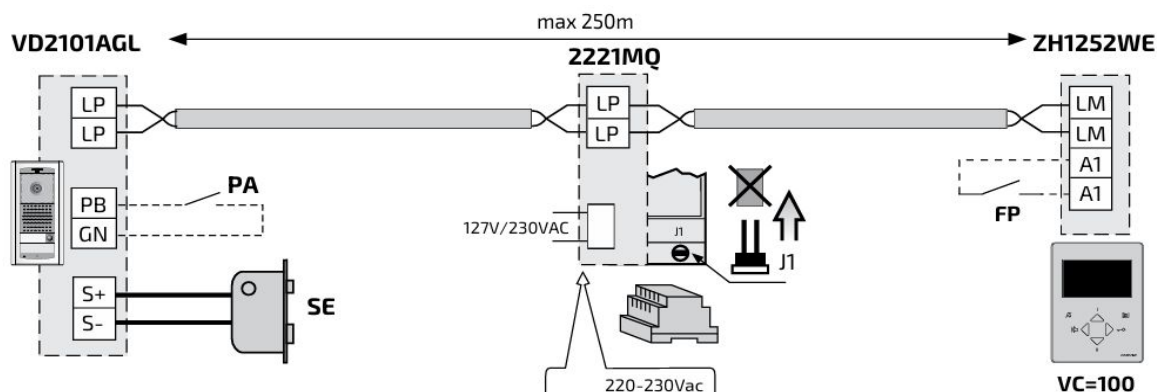

IN021011

ITF sistem za 1 korisnika "1 CKD" ili "1CKSD".

Omogućava dvosmernu komunikaciju. Na slušalici je taster za otvaranje vrata.

Italijanski dizajn u blister pakovanju sa šemom.

Za povezivanje po sistemu "uradi sam." Slušalice u KIT-u su EX311.

SISTEM POVEZIVANJA 1+n

7409.30

8891.16

IN021010

ITF sistem za 2 korisnika "2 CKD" ili "2CKSD"

Omogućava dvosmernu komunikaciju. Na slušalici je taster za otvaranje vrata.

Italijanski dizajn u blister pakovanju sa šemom.

Za povezivanje po sistemu "uradi sam." Slušalice u KIT-u su EX311.

SISTEM POVEZIVANJA 1+n

9150.29

10980.35

IN020078

Videokit Duo Easy with ZHeroS - ZH1252AGLEWE

Jednosmerni video komplet sa DUO EASY pojednostavljenom tehnologijom. Spreman i kompletan za instalaciju, sastoji se od 4,3" LCD ZHeroS monitora, VD2101AGL stanice na vratima koju pokreće autobus i 2221MK.

ŠEMA POVEZIVANJEN ISPOD

41419.22

49703.07

% spusteno

29000.00

34800.00

bez dodatnih rabata