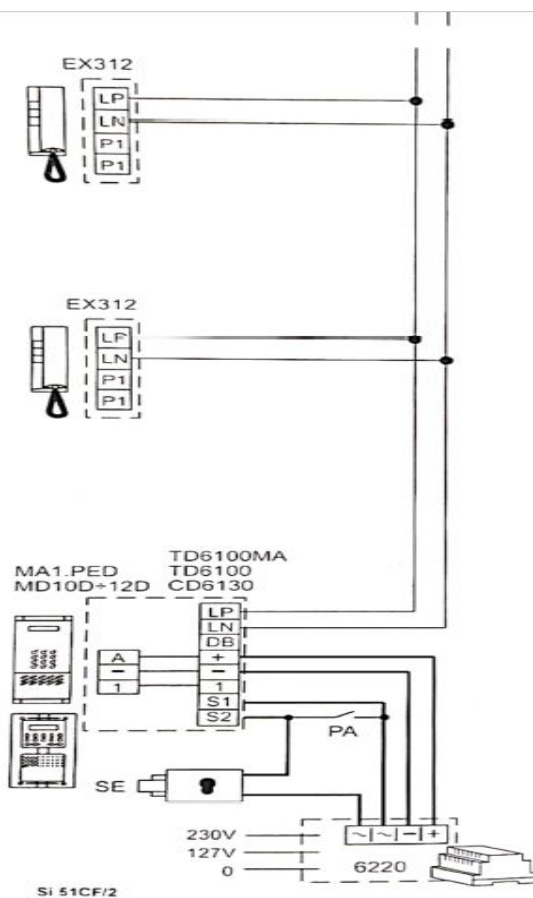

PROFILO Digitalni sistem (1+1)

DF6000

DIGITAL SYSTEMS